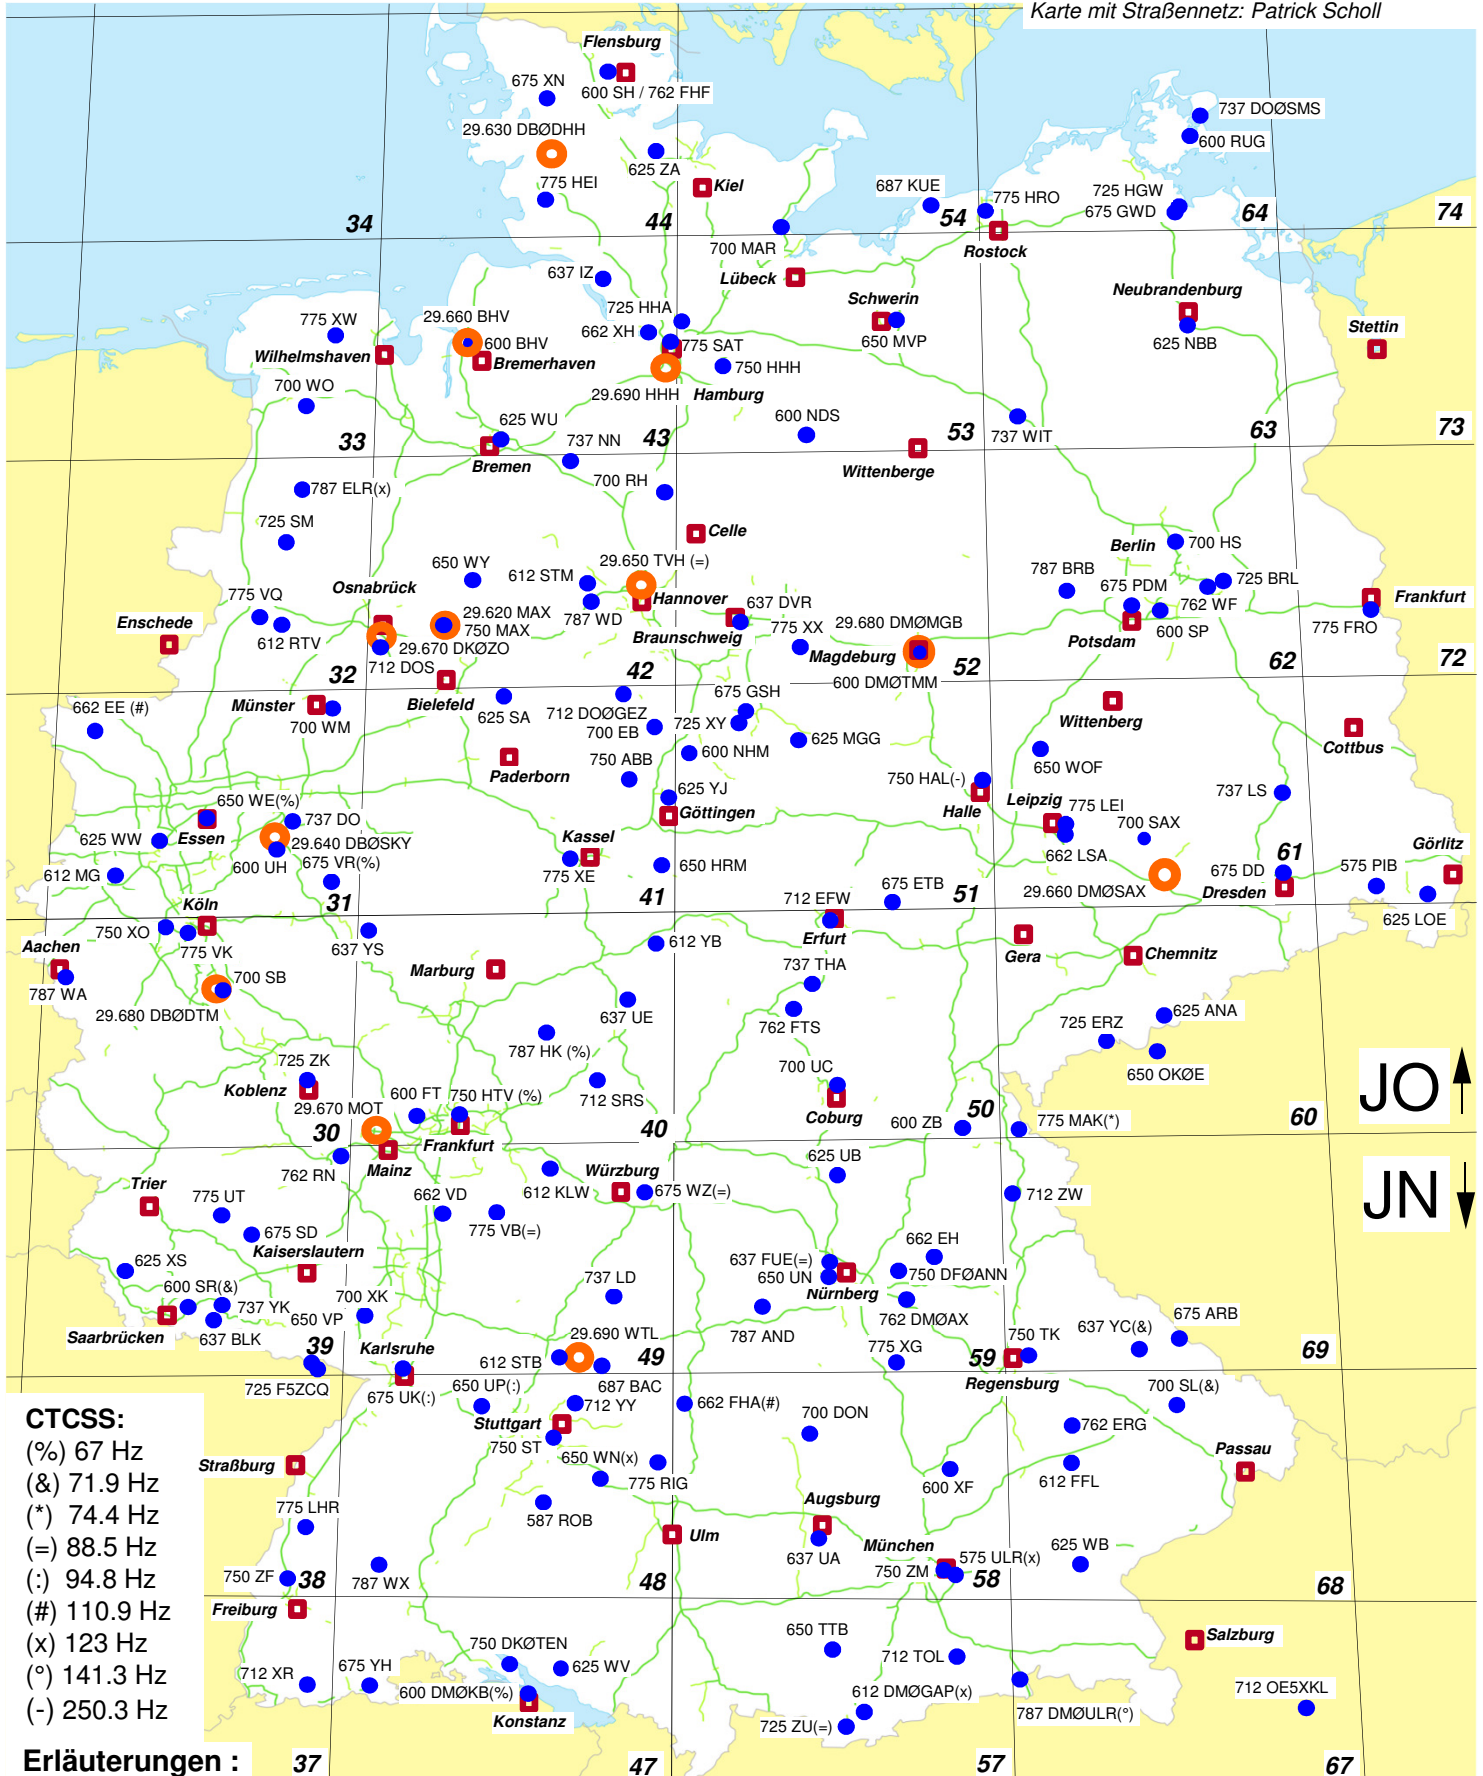

FM-Relaisfunkstellen 2 m / 10 m in DL

© 2019 Rainer Elschenbroich, DL5SAF

<http://www.elschenbroich.com>

Datenquelle: DL3EL

(<http://www.darc.de/relaislisten>)

Karte mit Straßennetz: Patrick Scholl

CTCSS:

- (%) 67 Hz
- (&) 71.9 Hz
- (*) 74.4 Hz
- (=) 88.5 Hz
- (:) 94.8 Hz
- (#) 110.9 Hz
- (x) 123 Hz
- (°) 141.3 Hz
- (-) 250.3 Hz

Erläuterungen :

Frequenzbereich 2 m Relaisfunkstellen
 Frequenzbereich 10 m Relaisfunkstellen

145.6000 MHz - 145.7875 MHz, Ablage -600 kHz, Symbol ●
 29.660 MHz - 29.690 MHz, Ablage -100 kHz, Symbol ○

712 MGD = 145.7125 MHz / DB Ø *MGD*

29.670 MOT = 29.670 MHz / DF Ø *MOT*