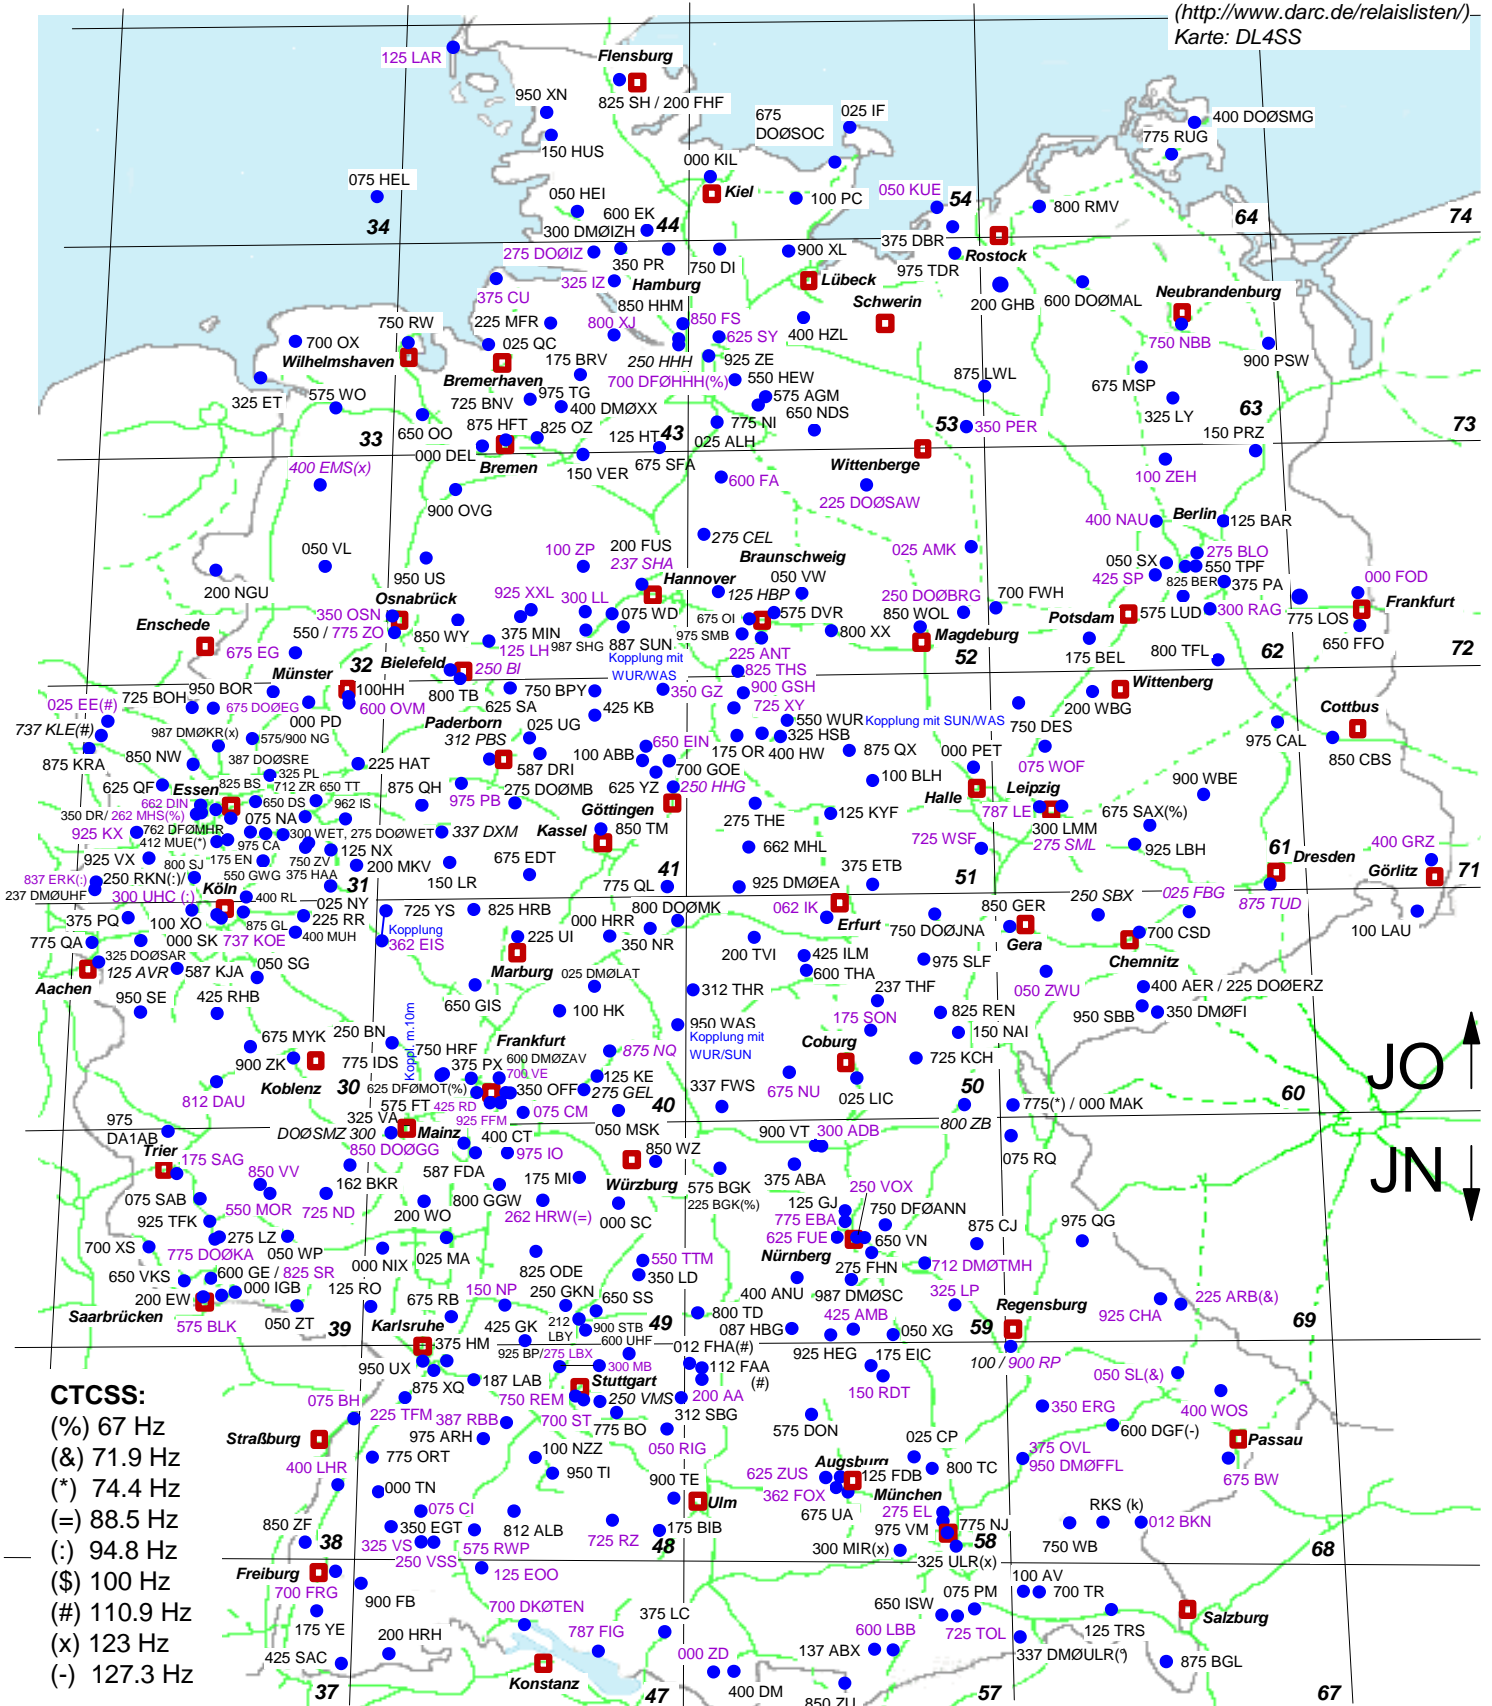

Relaisfunkstellen 70 cm in DL

(C) 2011 DL5SAF
 www.elschenbroich.com
 Datenquelle: DL3EL
 (http://www.darc.de/relaislisten/)
 Karte: DL4SS

- CTCSS:**
 (%) 67 Hz
 (&) 71.9 Hz
 (*) 74.4 Hz
 (=) 88.5 Hz
 (:) 94.8 Hz
 (\$) 100 Hz
 (#) 110.9 Hz
 (x) 123 Hz
 (-) 127.3 Hz

Erläuterungen :
 Frequenzbereich 70 cm Relaisfunkstellen 438.5500 MHz - 438.6375 MHz Multimode-Relais
 438.6500 MHz - 439.4250 MHz FM-Relais
 Ablage -7.6 MHz

375 ETB = 439.3750 MHz / DB Ø ETB 737 KLE (kursiv): Sprachmailboxen
 387 RBB (violett): Relais mit zeitweiser oder dauerhafter Echolink-Anbindung (k) = Relaiskoppelsystem (Info: DL8MCG)