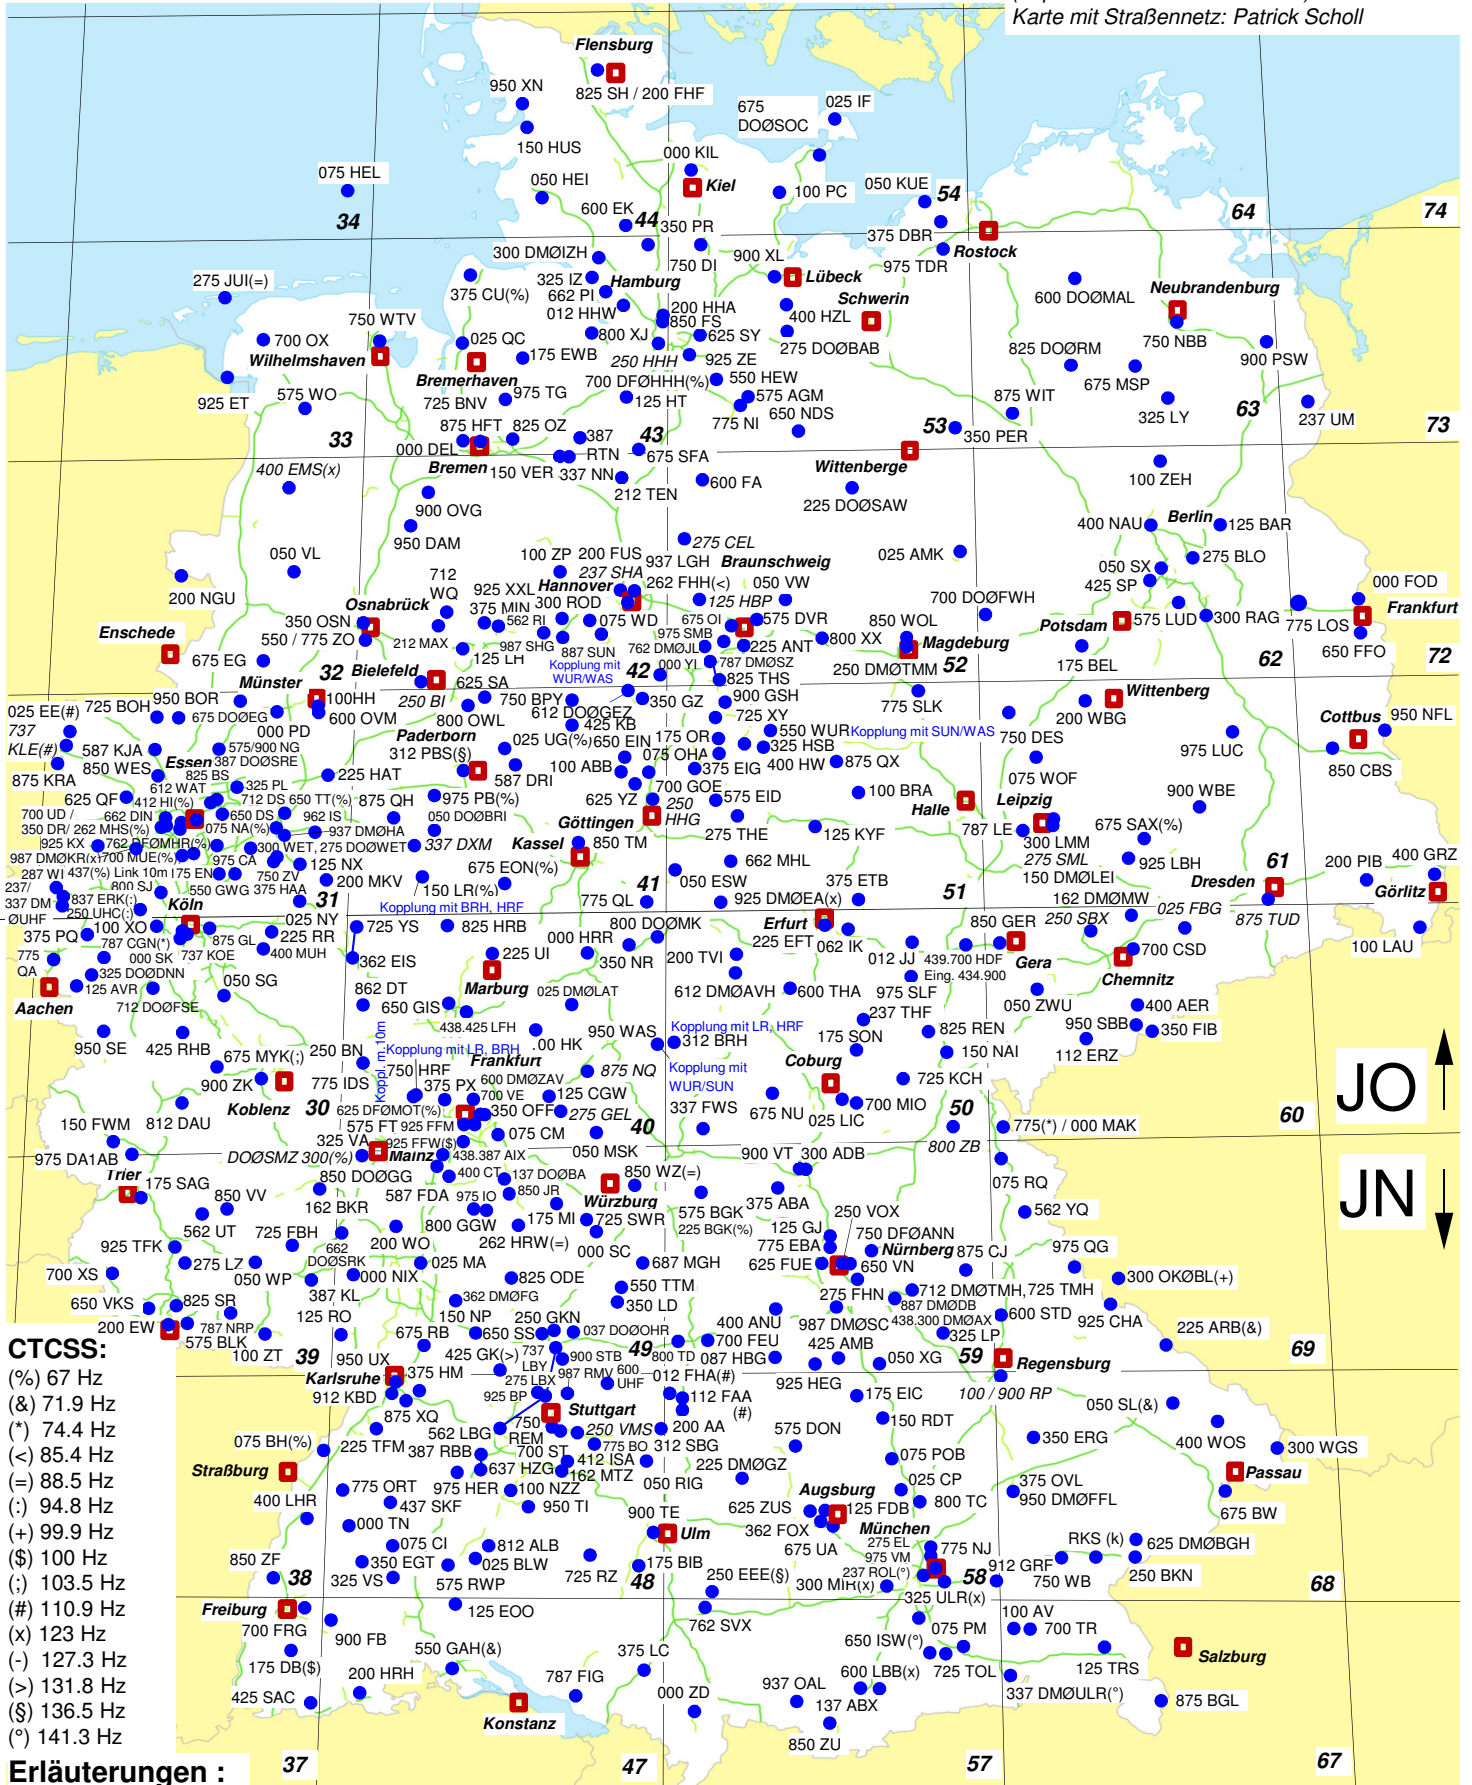

FM-Relaisfunkstellen 70 cm in DL

© 2017 Rainer Elschenbroich, DL5SAF
 dl5saf@darcd.de / www.elschenbroich.com
 Datenquelle: DL3EL
 (<http://www.darc.de/relaislisten>)
 Karte mit Straßennetz: Patrick Scholl

Frequenzbereich 70 cm Relaisfunkstellen 438.5500 MHz - 438.6375 MHz Multimode-Relais
 438.6500 MHz - 439.4375 MHz FM-Relais

Ablage -7.6 MHz

387 RBB = 439.3875 MHz / DB Ø RBB

737 KLE (kursiv): Sprachmailboxen