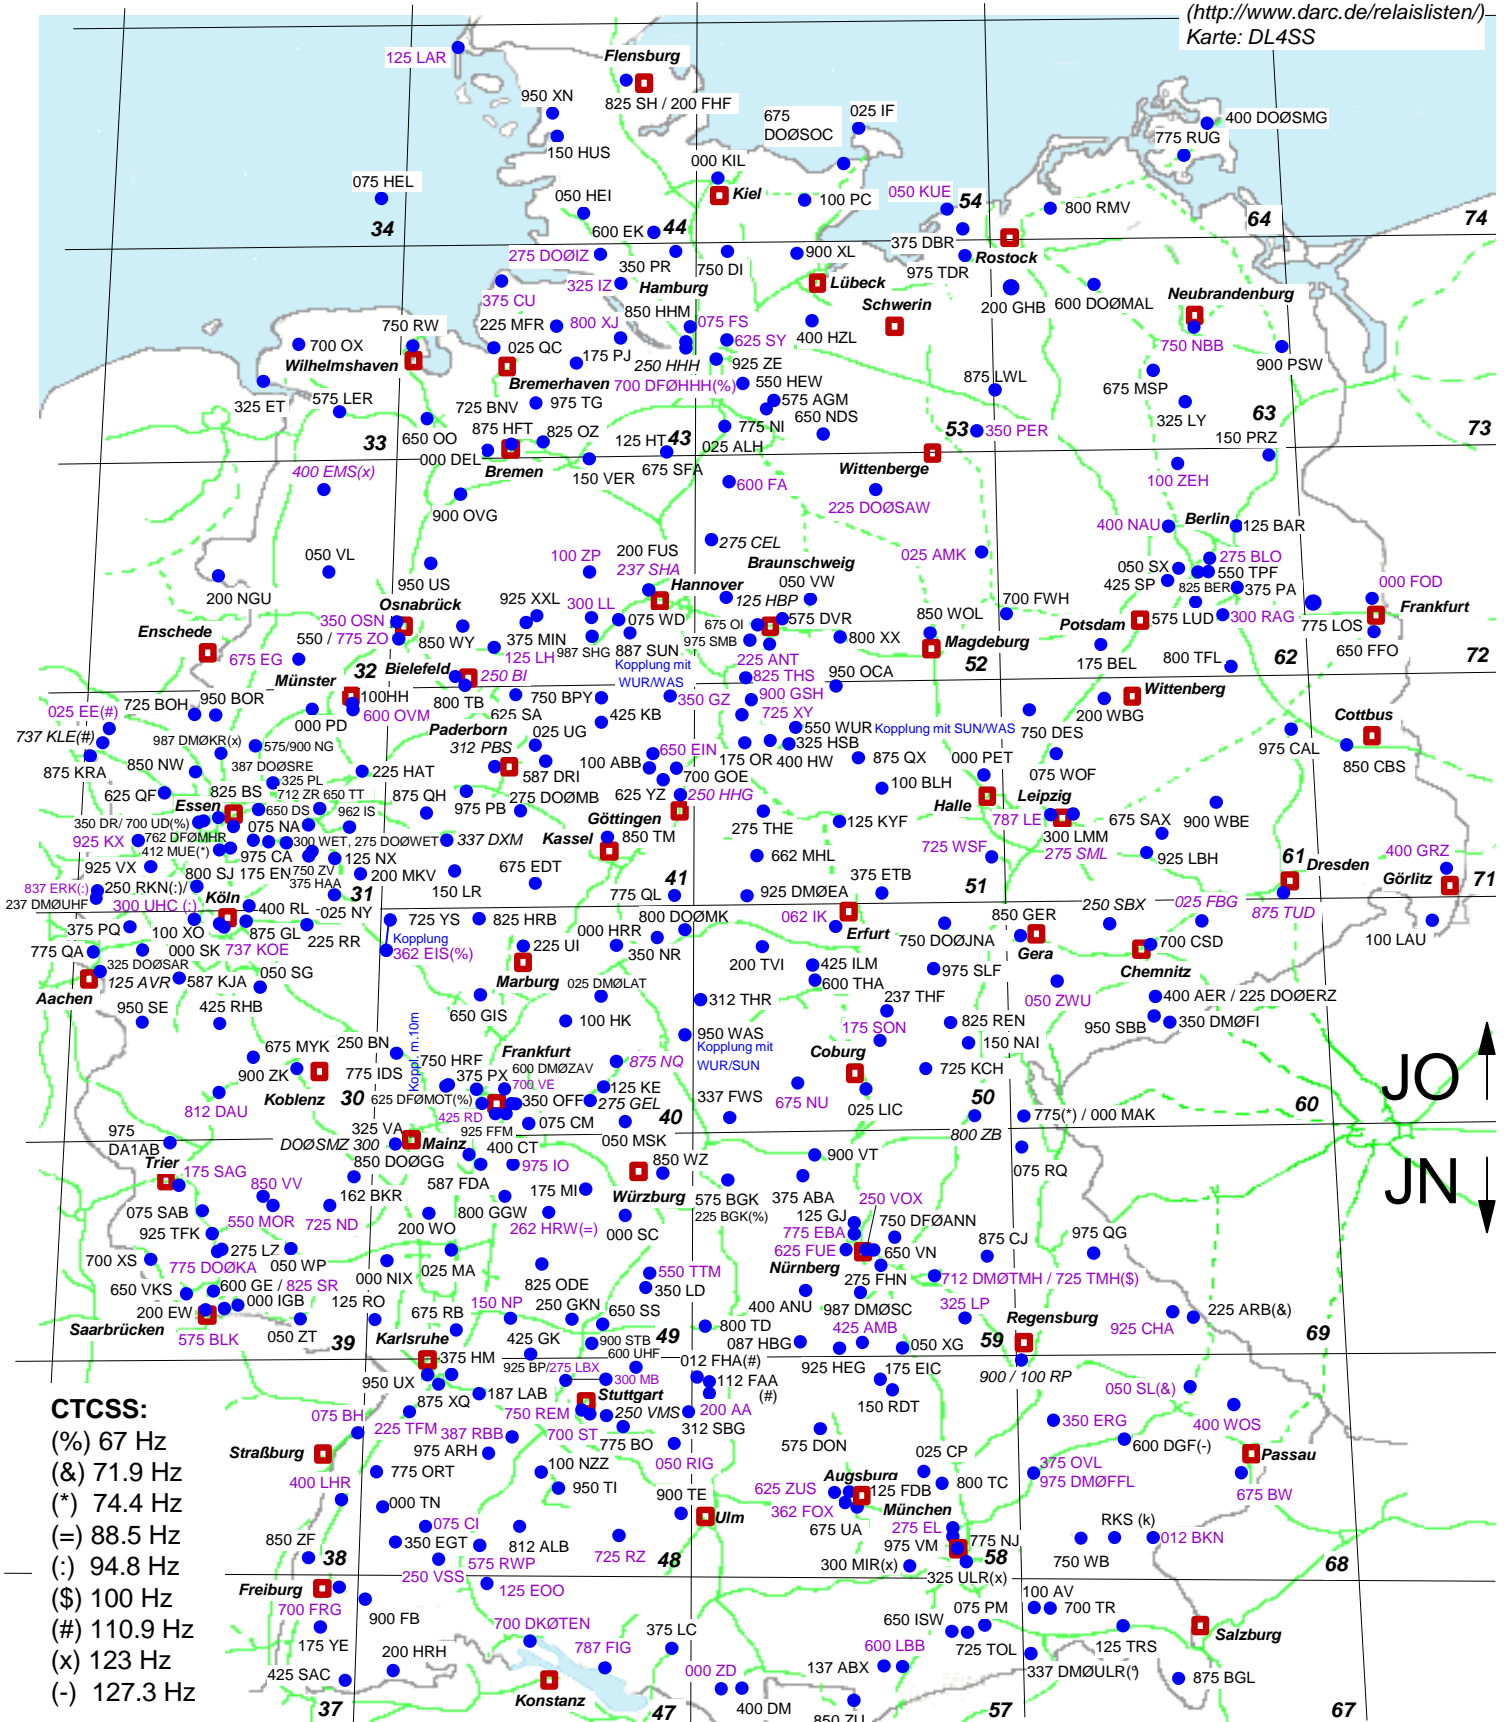

# Relaisfunkstellen 70 cm in DL

(C) 2010 DL5SAF

www.elschenbroich.com

Datenquelle: DL3EL

(http://www.darc.de/relaislisten/)

Karte: DL4SS

## CTCSS:

- (%) 67 Hz
- (&) 71.9 Hz
- (\*) 74.4 Hz
- (=) 88.5 Hz
- (:) 94.8 Hz
- (\$)
- (#) 110.9 Hz
- (x) 123 Hz
- (-) 127.3 Hz

387 RBB (violett): Relais mit zeitweiser oder dauerhafter Echolink-Anbindung

(k) = Relaiskoppelsystem (Info: DL8MCG)