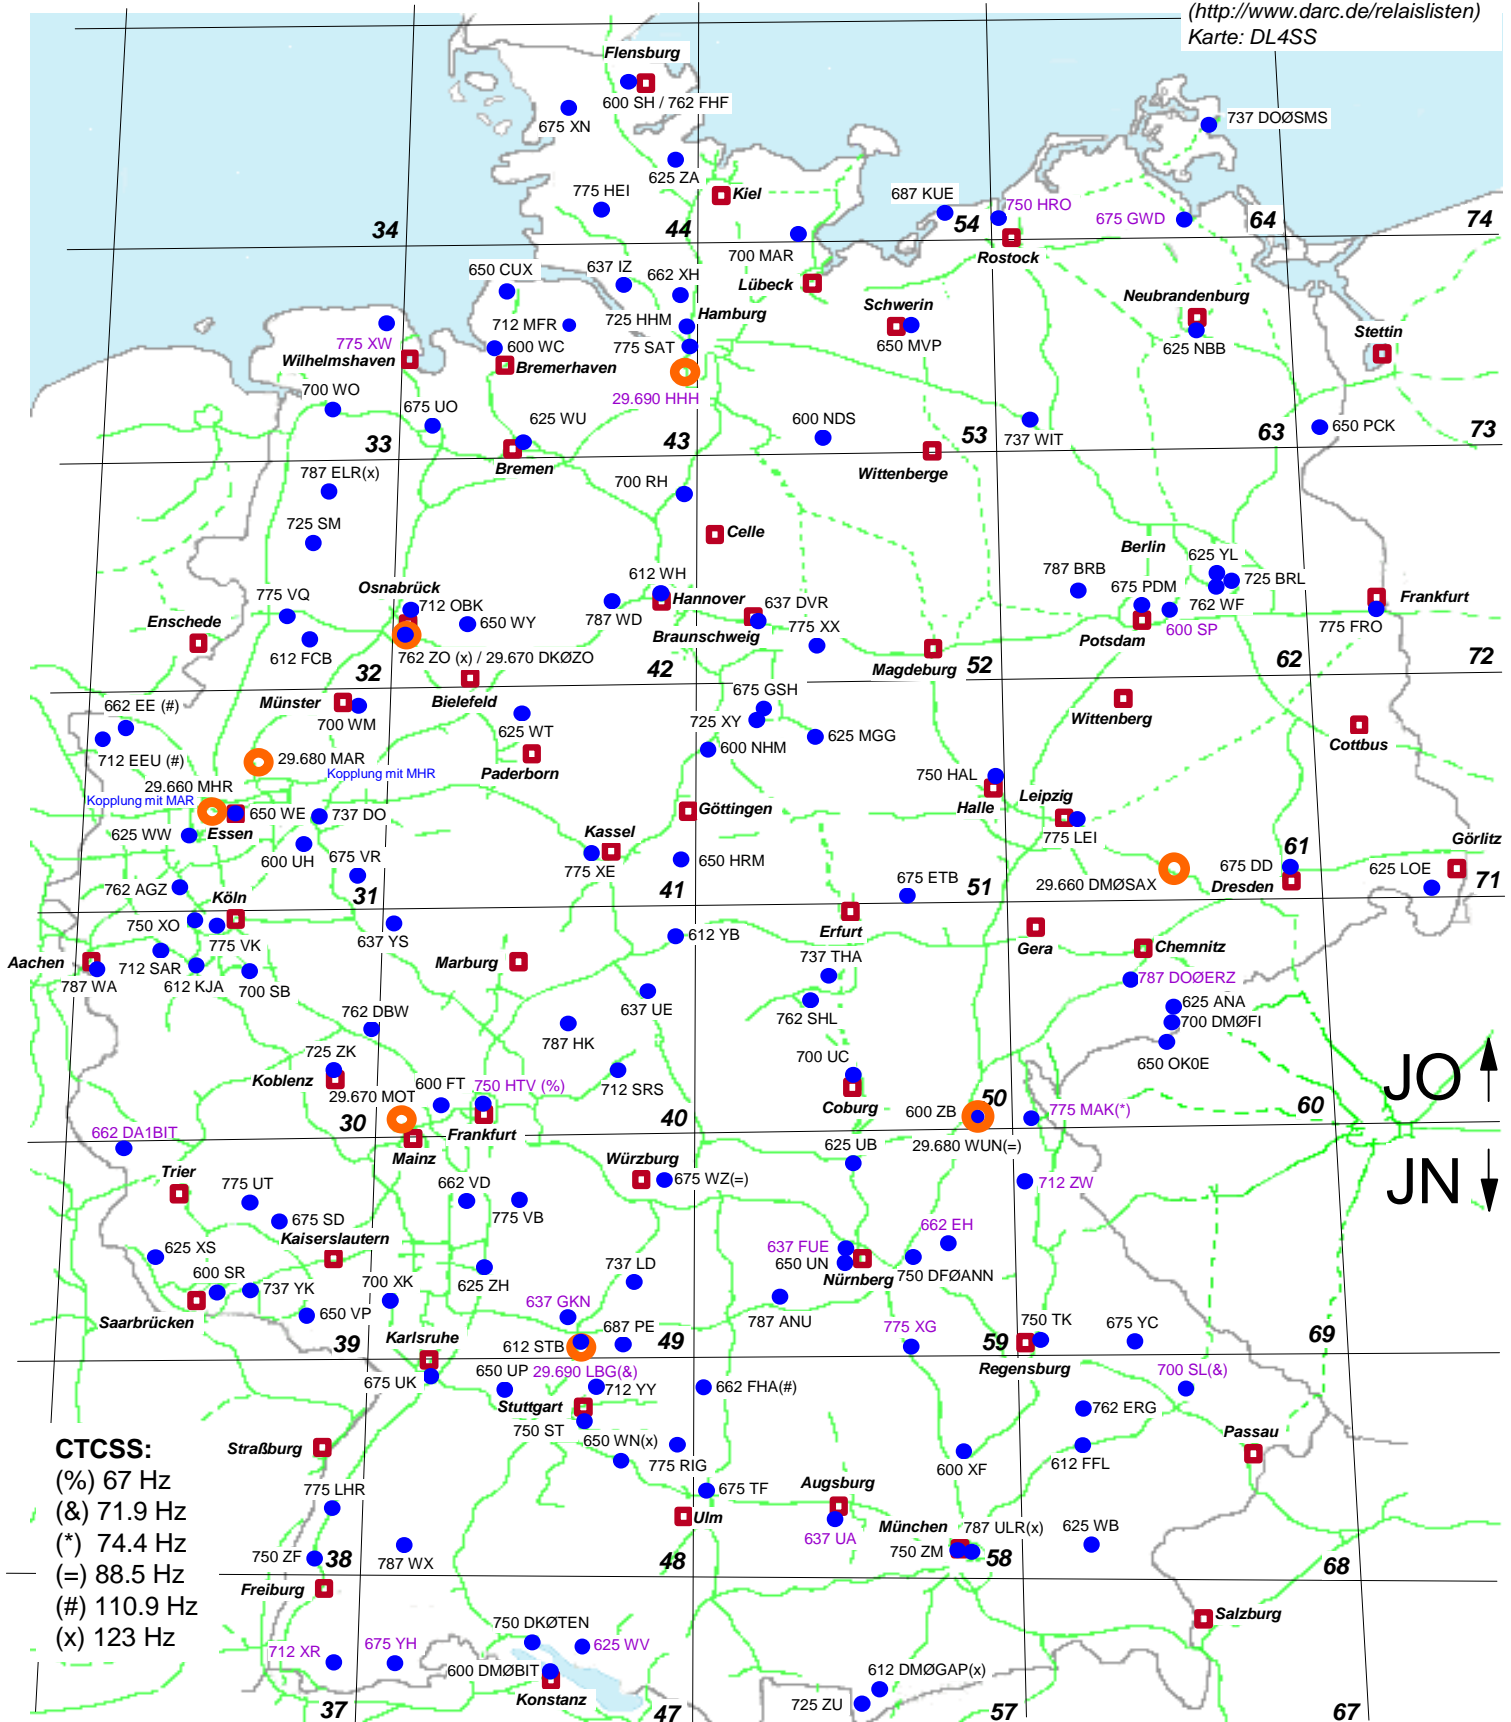

Relaisfunkstellen 2 m / 10 m in DL

(C) 2010 DL5SAF
 www.elschenbroich.com
 Datenquelle: DL3EL
 (http://www.darc.de/relaislisten)
 Karte: DL4SS

CTCSS:
 (%) 67 Hz
 (&) 71.9 Hz
 (*) 74.4 Hz
 (=) 88.5 Hz
 (#) 110.9 Hz
 (x) 123 Hz

Erläuterungen :

Frequenzbereich 2 m Relaisfunkstellen
 Frequenzbereich 10 m Relaisfunkstellen

145.6000 MHz - 145.7875 MHz, Ablage -600 kHz, Symbol ●
 29.660 MHz - 29.690 MHz, Ablage -100 kHz, Symbol ○

712 MGD = 145.7125 MHz / DB Ø **MGD** 29.670 MOT = **29.670** MHz / DF Ø **MOT**
 675 YH (violett): Relais mit zeitweiser oder dauerhafter Echolink-Anbindung