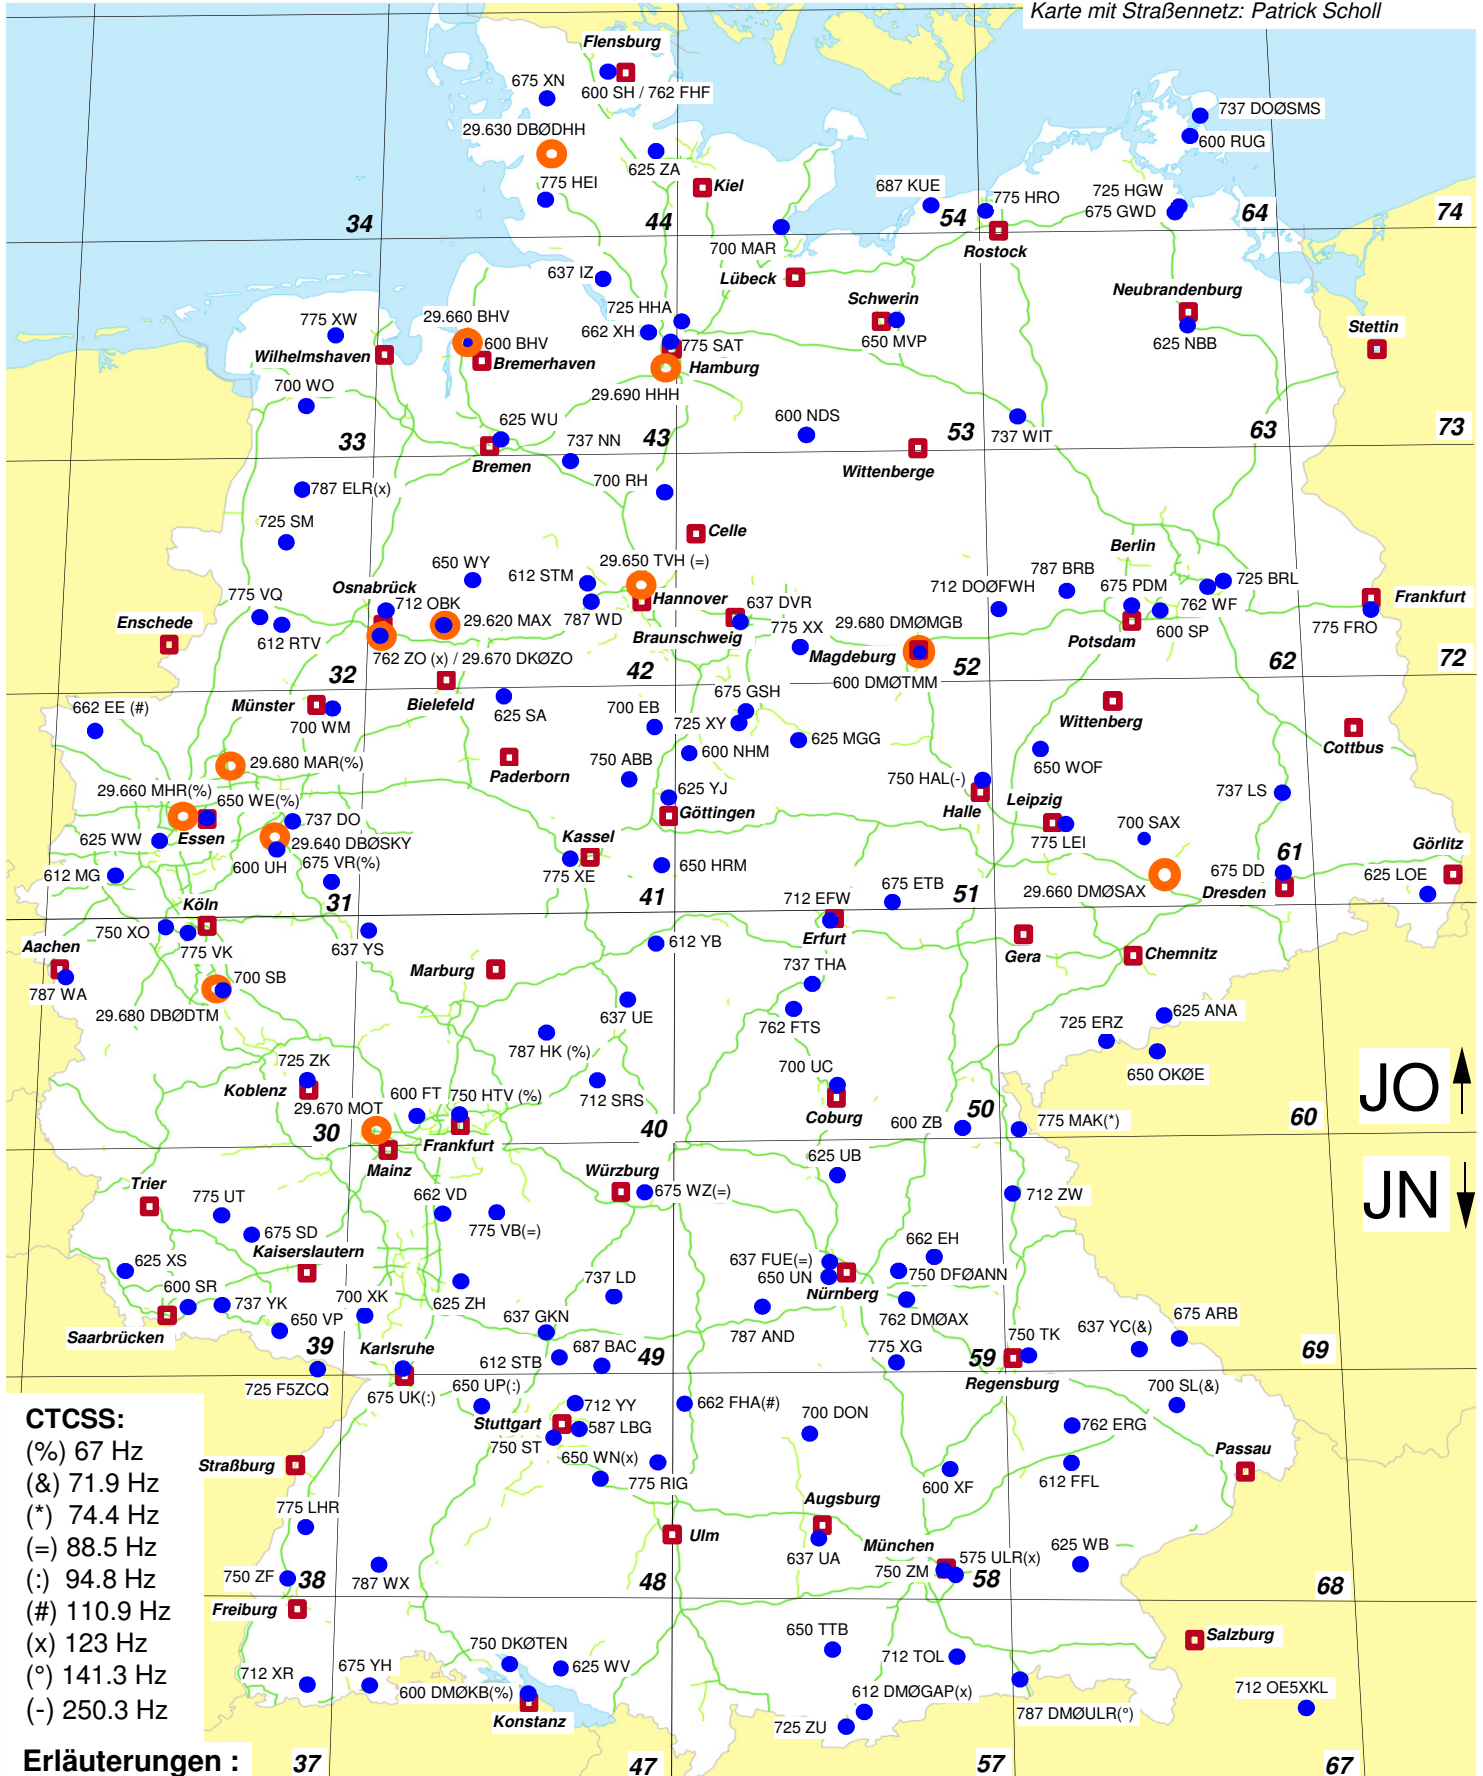

FM-Relaisfunkstellen 2 m / 10 m in DL

© 2017 Rainer Elschenbroich, DL5SAF
 dl5saf@dar.c.de / www.elschenbroich.com
 Datenquelle: DL3EL
 (<http://www.darc.de/relaislisten>)
 Karte mit Straßennetz: Patrick Scholl

- CTCSS:**
 (%) 67 Hz
 (&) 71.9 Hz
 (*) 74.4 Hz
 (=) 88.5 Hz
 (:) 94.8 Hz
 (#) 110.9 Hz
 (x) 123 Hz
 (°) 141.3 Hz
 (-) 250.3 Hz

Erläuterungen :

Frequenzbereich 2 m Relaisfunkstellen
 Frequenzbereich 10 m Relaisfunkstellen

145.6000 MHz - 145.7875 MHz, Ablage -600 kHz, Symbol ●
 29.660 MHz - 29.690 MHz, Ablage -100 kHz, Symbol ○

712 MGD = 145.7125 MHz / DB Ø **MGD**

29.670 MOT = 29.670 MHz / DF Ø **MOT**