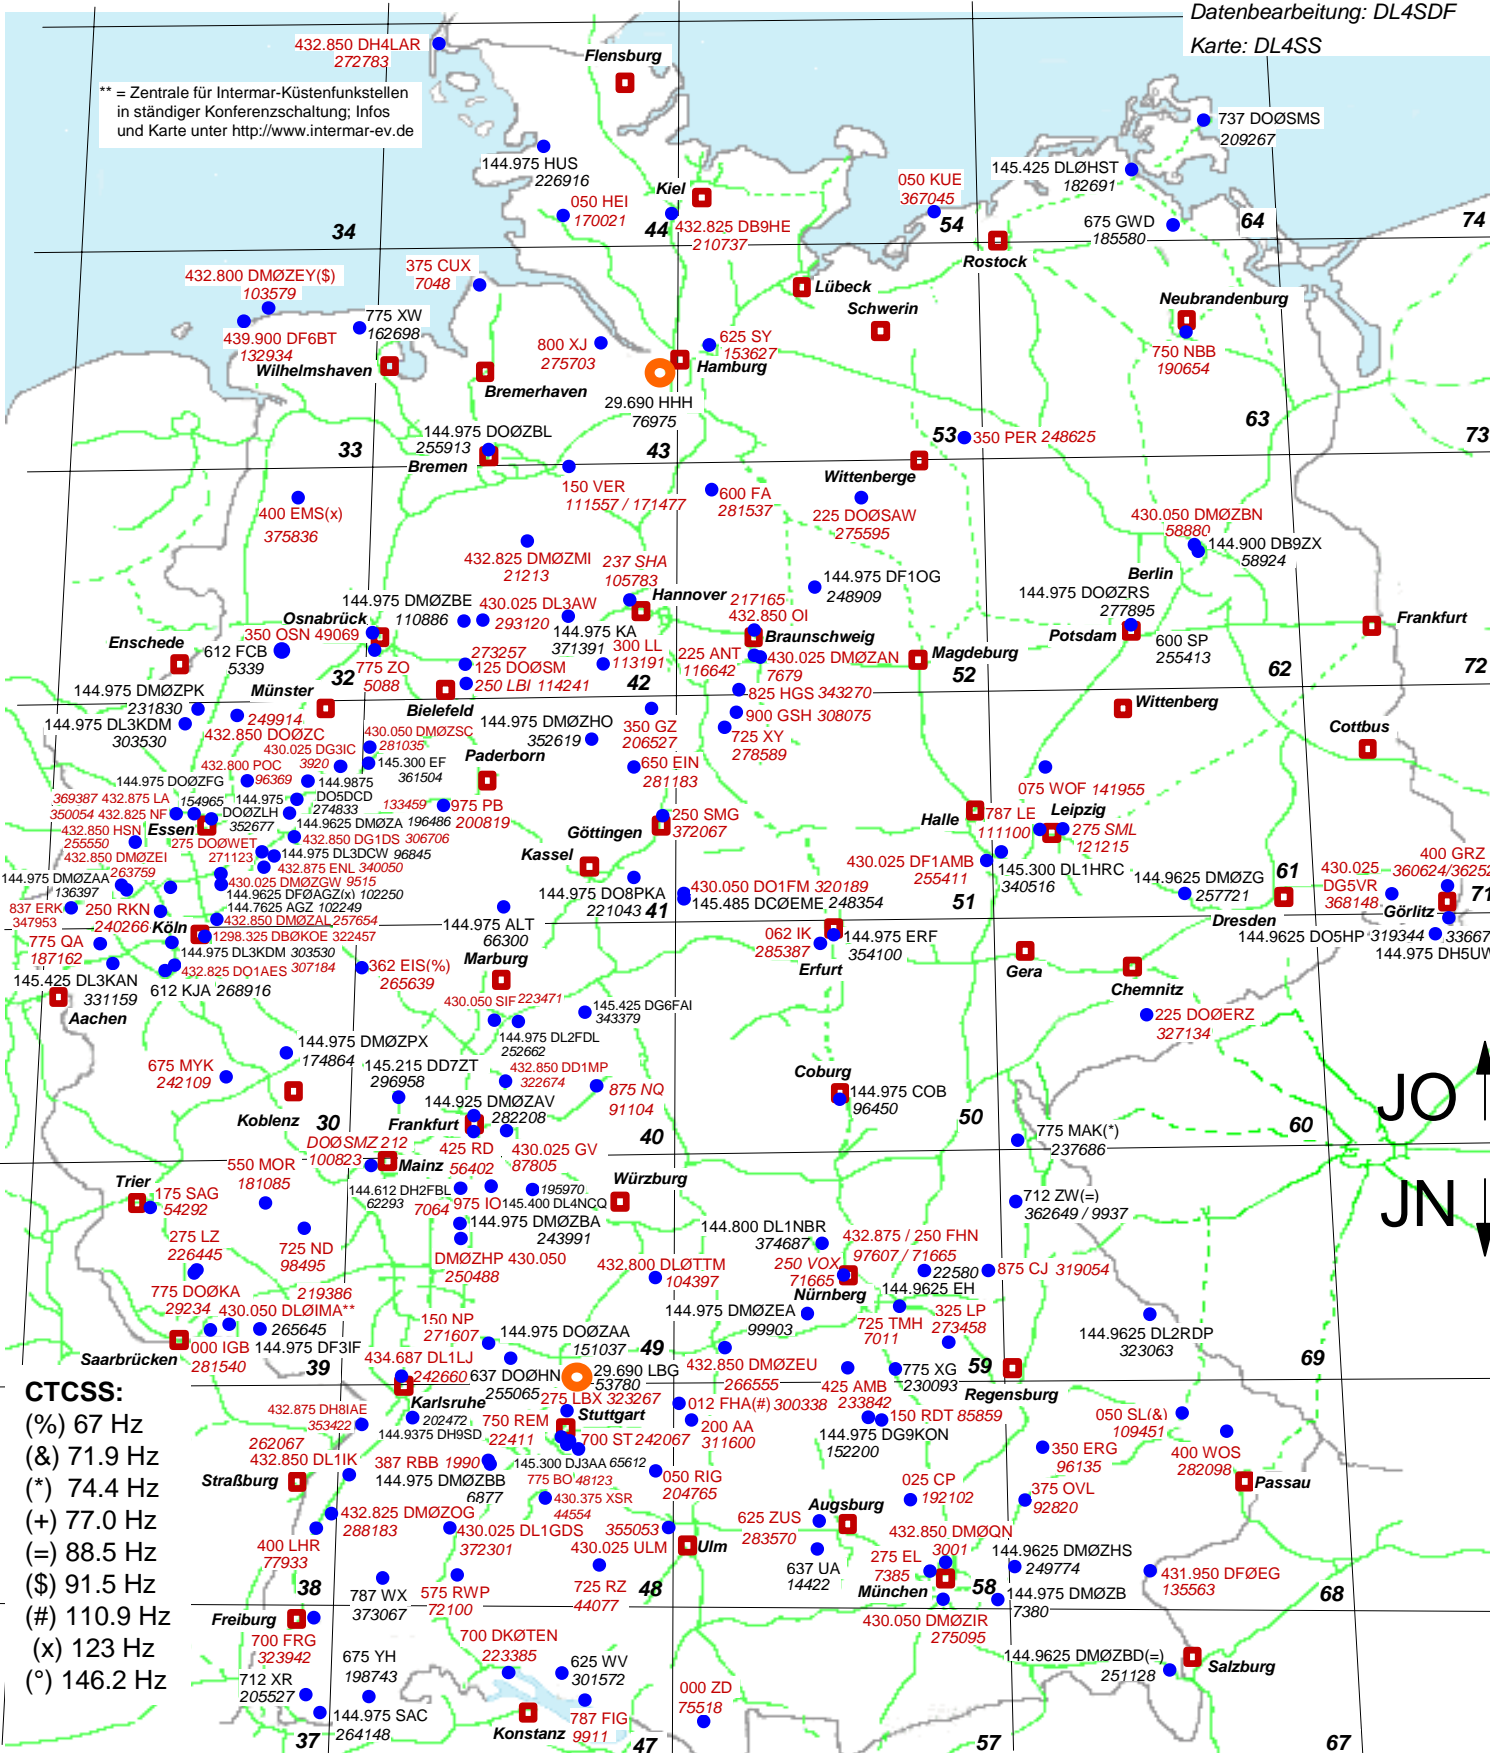

Echolink-Gateways in DL

(C) 2008 DL5SAF
 www.elschenbroich.com
 Datenquelle: www.echolink.org
 Datenbearbeitung: DL4SDF
 Karte: DL4SS

Um eine Station zu connecten, bitte die Node Number mit der DIMF-Tastatur eingeben. Zur Statusabfrage '08' eingeben, zum Trennen einer Verbindung '#' drücken.

Aufgeführt sind Relaisstationen mit dauerhafter oder zeitweiser Echolink-Anbindung, automatisch betriebene Simplex-Links sowie oft verfügbare private Links. Bei den privaten Links zu Relaisfunkstellen ist nur die Node Number des jeweiligen Links verzeichnet.

Erläuterungen :

rot: 70 cm Relaisfunkstellen und Simplex-Links, Symbol ●
 schwarz: 2 m Relaisfunkstellen und Simplex-Links, Symbol ●
 schwarz: 10 m Relaisfunkstellen, Symbol ○
 387 RBB = 439.3875 MHz / DBØRBB (rot = 70cm-Band)
 712 XR = 145.7125 MHz / DBØXR (schwarz = 2m-Band)
 144.975 DMØZBB (volle Frequenzangabe) = 2m Simplex Link
 Infos zu Echolink: cq-DL 4/2004, S. 240 ; <http://www.darc.de/distrikte/p/26/vortraege/echolink/echolink.pdf> ; <http://www.echolink.org>

Simplex-Frequenzen: 2 m: 144.9625 MHz, 144.975 MHz
 70 cm: 430.025, 430.050, 432.800, 432.825, 432.850, 432.875 MHz
 283570 (4- bis 6-stellige Nummer, kursiv) = Node Number
 250 VOX (Rufzeichen und Frequenz kursiv) = Sprachmailbox
 430.050 DMØZHP (volle Frequenzangabe) = 70cm Simplex Link